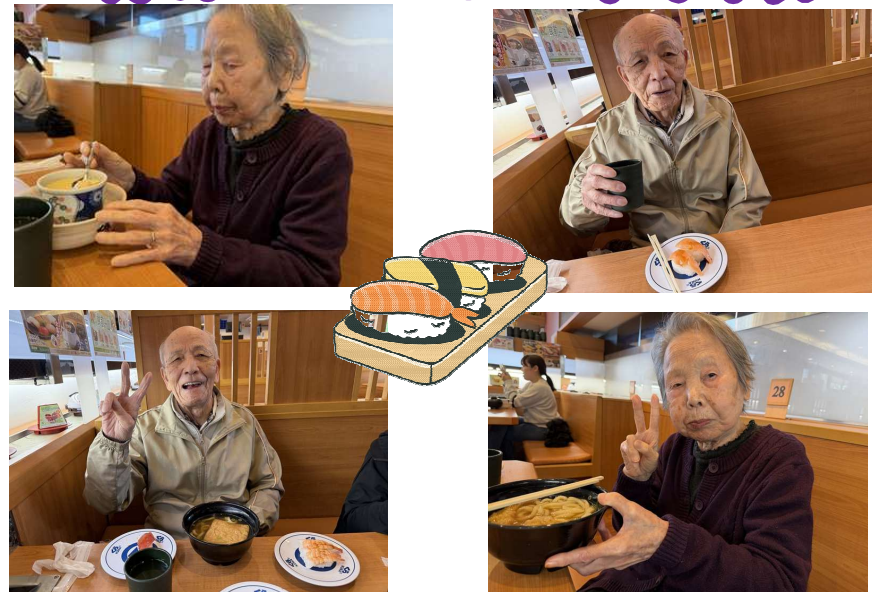

## ぽかぽか散歩日和

4月に入り、あたたかい日も多くなったので、お散歩へ出かけました。

施設近くの小川にいる魚を見たり、季節のお花などを眺めていると自然と笑顔がこぼれ「気持ちいいな」や「綺麗に咲いてるわ」と会話も弾み、素敵なひとときとなりました。

## 手作りカレーの日

4月21日(火)の昼食は、ご利用者からのリクエストで職員の手作りカレーを提供しました。

出来上がったカレーは大好評で各テーブルから「美味しい」「久しぶりのカレー最高」と声が聞かれました。

皆さまに喜んでいただき、自然と会話もはずむ和やかで温かいひとときを過ごすことができました。

## 特別なひとときお寿司外食

4月16日(木)の昼食は、外食レクリエーションでくら寿司まで出かけました。久しぶりの外食にお店へ到着後は「そんな食べれへん」と言われていた方も、好きなお寿司のネタが目の前になると「美味しい」と味わいながらしっかり堪能されていました。

普段とは違う環境の中での笑顔あふれる楽しい食事時間となりました。

※本紙に掲載しております写真等につきましては、個人情報保護法に基づき、ご利用者等に掲載についての承諾を得ております。また、一部、ご利用者の写真を加工、編集する場合がありますが、それはご利用者等の希望によるものです。